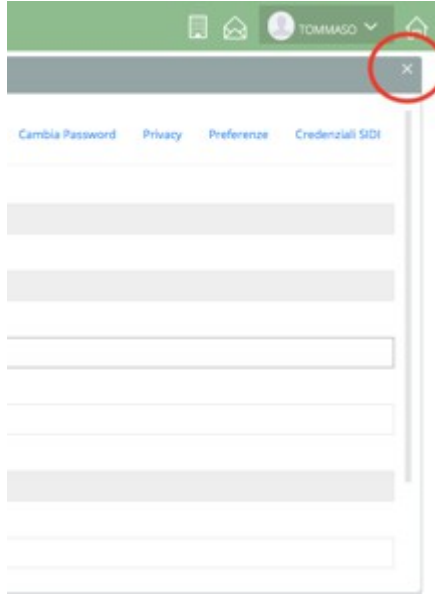

Profilo Utente

PROFILO UTENTE

Dati Personali | Cambia Avatar | Cambia Password | Privacy | Preferenze | Credenziali SIDI

Cognome

Nome

Cellulare

Inserire Numero

Codice fiscale

TNLGLN59D48C052P

Indirizzo Mail Scuola Digitale

LIVELLO: 5

Dati Profilo

5) Salvare e cliccare sulla X di chiusura della finestra in alto a destra per accedere alla piattaforma

سیو کریں اور اوپر دائیں طرف X پر کلک کریں۔